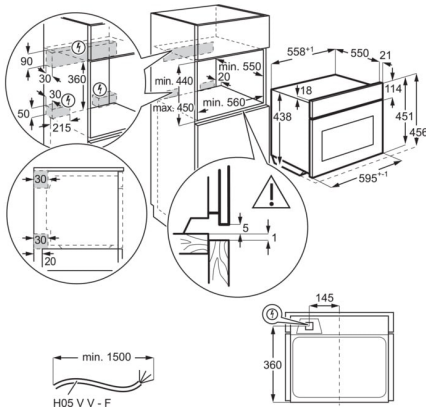

PSGBOV230DE00001