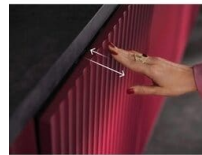

##### SatelliteClean® Pro: Effiziente Reinigung für hartnäckige Speiserückstände

Der SatelliteClean® Pro Sprüharm mit Doppelrotation erreicht jeden Winkel des Geschirrspülers – für eine 100%ige Entfernung selbst hartnäckiger Speiserückstände wie Eingebrenntem in nur 90 Minuten\*. Und das ganz ohne zusätzlichen Wasserverbrauch.

##### Push2Open Tür: Griffloses Design für eine nahtlose Integration in deine Küche

Mit der Push2Open Tür reicht ein sanfter Druck im mittleren oberen Bereich der Tür, um deinen Geschirrspüler mühelos zu öffnen. Durch das grifflose Design fügt sich der Geschirrspüler nahtlos in deine Küche ein.