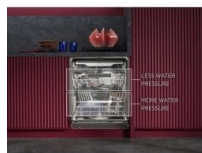

##### SatelliteClean® Pro: Effiziente Reinigung für hartnäckige Speiserückstände

Der SatelliteClean® Pro Sprüharm mit Doppelrotation erreicht jeden Winkel des Geschirrspülers – für eine 100%ige Entfernung selbst hartnäckiger Speiserückstände wie Eingebrenntem in nur 90 Minuten\*. Und das ganz ohne zusätzlichen Wasserverbrauch.

##### Push2Open Tür: Griffloses Design für eine nahtlose Integration in deine Küche

Mit der Push2Open Tür reicht ein sanfter Druck im mittleren oberen Bereich der Tür, um deinen Geschirrspüler mühelos zu öffnen. Durch das grifflose Design fügt sich der Geschirrspüler nahtlos in deine Küche ein.

##### EasyFlex Plus Körbe für eine sichere Glasreinigung

Die leichtläufigen EasyFlex Plus Körbe verfügen über drei Reihen klappbarer Zinken, um Platz für großes oder schwer zu verstauendes Geschirr zu schaffen. SoftGrips und SoftSpikes® fixieren Stielgläser und verhindern Kollisionen. Die Besteckschublade bietet Platz für Schneebeesen