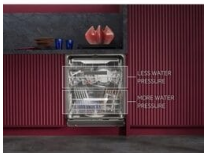

Integrierter Geschirrspüler / 82 x 60 cm / 42dB / B

#### Produktvorteile & Ausstattung

**SatelliteClean® Pro: Effiziente Reinigung für hartnäckige Speiserückstände**

Der SatelliteClean® Pro Sprüharm mit Doppelrotation erreicht jeden Winkel des Geschirrspülers – für eine 100%ige Entfernung selbst hartnäckiger Speiserückstände wie Eingebrenntem in nur 90 Minuten\*. Und das ganz ohne zusätzlichen Wasserverbrauch.

**EasyFlex Plus Körbe für eine sichere Glasreinigung**

Die leichtläufigen EasyFlex Plus Körbe verfügen über drei Reihen klappbarer Zinken, um Platz für großes oder schwer zu verstauendes Geschirr zu schaffen. SoftGrips und SoftSpikes® fixieren Stielgläser und verhindern Kollisionen. Die Besteckschublade bietet Platz für Schneebeesen

**ZoneClean: Leistungsstark für Töpfe und Pfannen, sanft zu Gläsern**

Aktiviere ZoneClean, um den Wasserdruck des Sprüharms im Unterkorb für Töpfe und Pfannen zu maximieren und zeitgleich Gläser im Oberkorb sanft zu reinigen. So entstehen zwei separate Reinigungszonen, ohne zusätzlichen Wasser- oder Energieverbrauch.