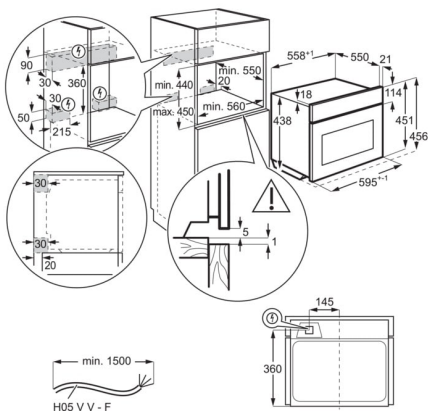

Technische Daten

Farbe	Matt Black	Beleuchtung (Watt)	25
Energieeffizienzklasse	No	Anschluss	Elektrisch
Einbaumaße HxBxT (mm)	450x560x550	Bauart	Einbaubackofen
Beheizungsarten	Heißluftgrillen + Mikrowelle, Heißluft + Mikrowelle, Ober-/Unterhitze + Mikrowelle, Aufwärmen, Grill, Gärstufe, Auftauen, Schmoren, Niedertemperaturgaren, Schmelzen, Einkochen, Teller wärmen, Oberhitze, Unterhitze, Heißluft, Ober-/Unterhitze, Heißluftgrillen, Pizzastufe, Mikrowelle, Grill + Mikrowelle, Warmhalten, Dörren, Braten	Zubehör	1 emailliertes Backblech, 1 Fettpfanne
		Zubehör	1 Kombirost
App-Steuerung	WiFi	Auszüge	Side grids Easy entry
Anschlusswert (Watt)	3000	Kabellänge (m)	1.5
Dampf Kategorie	keine	Netzstecker	Schuko-Stecker
Timer	SUPEX8	Maximale Temperatur der Türverglasung in °C	IsoFront Plus
Nettovolumen Backraum (L)	44	Mitgeliefertes Zubehör	Snapper kit
Reinigung	Keine	Material Innenwände	Grau emailliert
Gerätemaße HxBxT (mm)	455x595x567	Anzahl der Garräume	1
Bedienung	Touch Control-Berührungssensoren	PNC	944 005 075
Maximale Leistung Grill (Watt)	1900	EAN-Nummer	7333394056777
Temperaturbereich	30°C - 230°C	Volt	230
Größe des Backblechs (cm²)	1424	Absicherung (A)	16
Beleuchtungsart	1, oben Halogen		

PSGBOV230DE00001