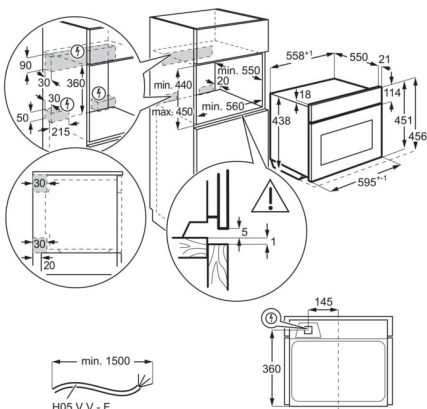

Technische Daten

Farbe	Schwarz	Anschluss	Elektrisch
Energieeffizienzklasse	No	Bauart	Einbaubackofen
Einbaumaße HxBxT (mm)	450x560x550	Bruttogewicht (kg)	41.9
Beheizungsarten	Heißluftgrillen + Mikrowelle, Heißluft + Mikrowelle, Ober-/Unterhitze + Mikrowelle, Aufwärmen, Grill, Gärstufe, Auftauen, Schmoren, Niedertemperaturgaren, Schmelzen, Einkochen, Teller wärmen, Oberhitze, Unterhitze, Heißluft, Ober-/Unterhitze, Heißluftgrillen, Pizzastufe, Mikrowelle, Grill + Mikrowelle, Warmhalten, Dörren, Braten	Nettogewicht (kg)	40.4
		Zubehör	1 emailliertes Backblech, 1 Fettpfanne
		Zubehör	1 Kombirost
		Auszüge	Side grids Easy entry
		Kabellänge (m)	1.5
		Netzstecker	Schuko-Stecker
		Maximale Temperatur der Türverglasung in °C	IsoFront Plus
		Mitgeliefertes Zubehör	Snapper kit
App-Steuerung	WiFi	Material Innenwände	Grau emailliert
Anschlusswert (Watt)	3000	Anzahl der Garräume	1
Dampf Kategorie	keine	PNC	944 005 076
Timer	SUPEX8	EAN-Nummer	7333394056784
Nettovolumen Backraum (L)	44	Volt	230
Reinigung	Keine	Absicherung (A)	16
Gerätemaße HxBxT (mm)	455x595x567	Gerätetyp	ProAssist CombiQuick
Bedienung	Touch Control-Berührungssensoren	Leistung Grill (Watt)	1900
Maximale Leistung Grill (Watt)	1900		
Temperaturbereich	30°C - 230°C		
Beleuchtungsart	1, oben Halogen		
Beleuchtung (Watt)	25		

PSGBOV230DE00001