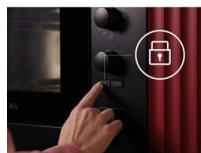

Produktvorteile & Ausstattung

Vielseitige Zubereitung: Mikrowelle mit Grill-Funktion und SteamSet

Alles, was du von einer Mikrowelle erwartest, plus eine Grill-Funktion, um die Gerichte mit köstlich knuspriger Textur zuzubereiten. Das enthaltene SteamSet gart deine Lieblingsgerichte effizient und gesund mit Dampf in der Mikrowelle.

SteamSet: Gesünder zubereiten mit Dampf, effizienter garen

Mit dem SteamSet kannst du dank der Kombination aus Mikrowelle und Dampf deine Lieblingsgerichte schonend und aromatisch zubereiten.

Grill-Funktion: Knusprige Ergebnisse mit der Effizienz einer Mikrowelle

Kindersicherung zum Schutz vor unbeabsichtigter Nutzung

Die Kindersicherung verhindert, dass die Mikrowelle unbeabsichtigt eingeschaltet wird.

Elegante schwarze Hochglanzoberfläche

Das minimalistische Design der Mikrowelle in schwarzer Hochglanzoptik passt zum Backofen und anderen AEG Geräten in deiner Küche.

- Einbaufähiges Mikrowellengerät
- Leichtbedienelektronik
- LED-Funktionsanzeige
- Elektronikuhr
- Mikrowellenleistung max. 900 W, in 8 Stufen einstellbar
- Quarzgrill, 1000 W
- Spezielles Mikrowellengeschirr als Sonderzubehör erhältlich
- Bedienung über Touch Control-Berührungssensoren
- Auftau-Funktion
- Garzeitende mit Signalton
- LED Innenbeleuchtung
- Türmechanismus: Taste
- 25-Liter-Garraum aus Edelstahl - rostfrei
- Drehteller (Ø 315 mm)
- Beheizungsarten: Grill, Mikrowellenfunktion, Mikrowellenfunktion + Grill
- Zubehör: Grillrost, Mikrowellen-Kochset
- Hochschrank 60 cm breit (kombinierbar mit allen Einbau-Backöfen 60 cm)