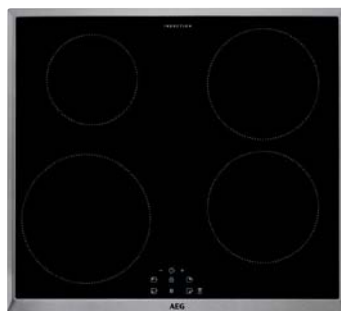

Serie 3000 Herdgebundenes Kochfeld Induktion, 60 cm  
**IEB64030XB**

- Herdgebundenes Kochfeld
- 60 cm Breite
- 4 Kochzonen Induktion
- Edelstahlrahmen
- Restwärmeanzeige
- Elektronische Anzeigen für alle Kochzonen
- TouchControl Bedienung
- Hob²Hood Funktion
- Power Funktion
- Ausschnitt B/H mm: 560 / 490

Serie 3000 Herdgebundenes Kochfeld Induktion, 60 cm  
**IEB64000XB**

- Herdgebundenes Kochfeld
- 60 cm Breite
- 4 Kochzonen Induktion
- Edelstahlrahmen
- Restwärmeanzeige
- Elektronische Anzeigen für alle Kochzonen
- TouchControl Bedienung
- Hob²Hood Funktion
- Power Funktion
- Ausschnitt B/H mm: 560 / 490