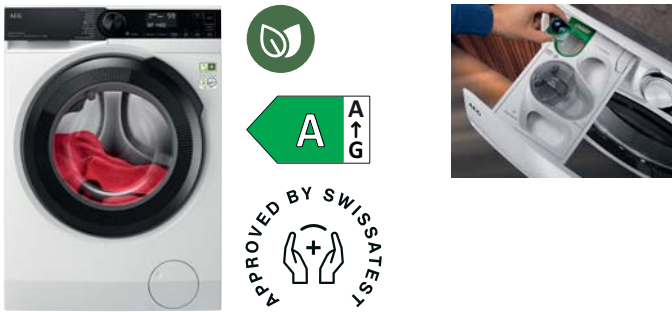

PARTNER – 2 JAHRE HERSTELLERGARANTIE

Frontlader 8000 Serie mit UniversalDose - Schublade
LR8EA75480

- Waschmaschine Frontlader
- 8 kg Fassungsvermögen
- 1400 U/min
- **Energieklasse A**
- Invertermotor (10 Jahre Motorgarantie)
- UniversalDose - Schublade für alle Waschmittelarten
- Großes, mehrzeiliges Display
- Aqua Control System mit Alarm
- Hygiene mit Dampf - entfernt über 99,9% der Viren und Bakterien
- Startzeitvorwahl und Restlaufanzeige
- AEG-Schontrommel
- PowerCare-Technologie
- ProSense Mengenautomatik
- ProSteam Dampftechnologie
- Abmessungen H/B/T/T max. mm: 847 / 597 / 636 / 660

LR8EA75480 PNC 914 505 403 **AKTIONS-UPV € 969,-**