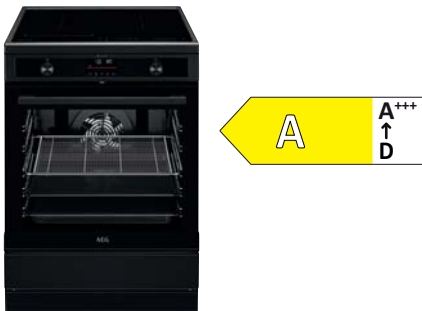

PARTNER – 2 JAHRE HERSTELLERGARANTIE

Standherd 5000 Serie mit Induktion und Pyrolyse, 60 cm breit
CIB6499APB

- Standherd
- **Energieklasse A**
- 73 Liter Garraumvolumen
- Anzahl Beheizungsarten: 9
- Versenkknebel und TouchControl
- 4 Induktions-Kochzonen mit Bridge Funktion
- Automatikprogramme
- Elektronikuhr mit Timerfunktionen
- Pyrolytische Reinigungsfunktion
- SoftClosing
- Inklusive 2-fach Backauszug TR2LV
- 4-fach Verglasung
- Abmessungen H/B/T mm: 867 / 596 / 600

CIB6499APB PNC 940 003 122 **AKTIONS-UVP € 1.049,-**

* COOLMATIC ist ein eingetragenes Warenzeichen der Firma WAECO International GmbH.