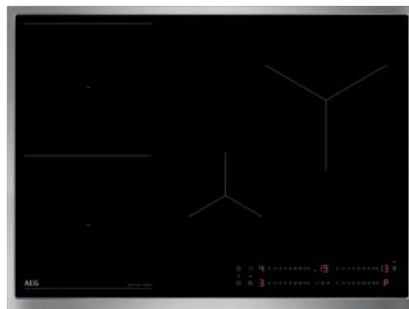

PARTNER – 5 JAHRE HERSTELLERGARANTIE

Serie 6000 Bridge Funktion
TO74IB00UB

- Autarkes Kochfeld - 70 cm Breite
- 4 Kochzonen Induktion
- Edelstahlrahmen
- Restwärmeanzeige
- Elektronische Anzeigen für alle Kochzonen
- Direct-Control Ansteuerung mit Slider-Funktion
- Bridge Funktion
- Hob?Hood Funktion
- Power Funktion
- Ausschnitt B/H mm: 680 / 490

TO74IB00UB PNC 949 598 278 **AKTIONS-UPP € 899,-**