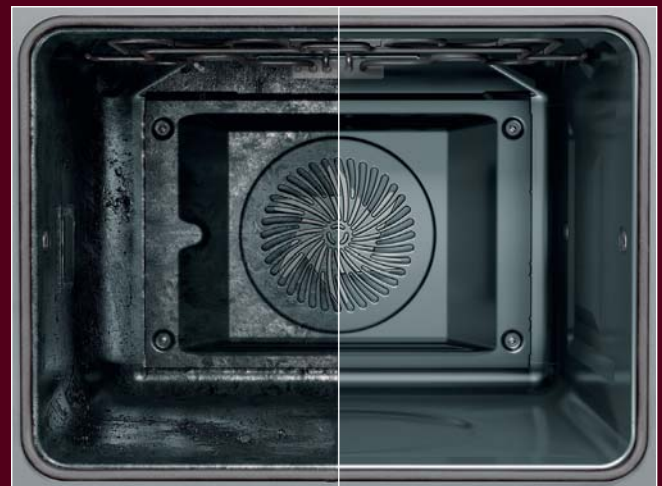

PYROLYTISCHE SELBSTREINIGUNG

Mit Aktivierung der Pyrolyse-Selbstreinigungsfunktion werden Schmutz, Fett und Essensreste im Ofen in Asche verwandelt. Diese können sie dann nach dem Abkühlen des Backraumes ganz leicht mit einem feuchten Tuch rauswischen.