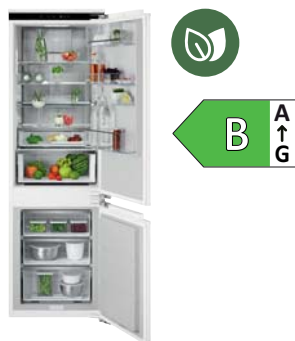

PARTNER – 5 JAHRE HERSTELLERGARANTIE

178er Nische / Serie 8000 Greenzone+ Klimaschublade
TSC8M181BC

GreenZone+
Erhält bis zu 95 % der Vitamine**** für lange Frische von Obst und Gemüse.

- 10 Jahre Garantie auf den Kompressor
- **Energieklasse B**
- Energieverbrauch/Jahr: 110 kWh
- Nutzinhalt Kühlen: 182 Liter
- Nutzinhalt Gefrieren: 62 Liter
- LC-Display mit TouchControl Bedienung
- TwinTech Kühlsystem
- Festtürtechnik
- NoFrost - Technik
- LED Kühlraum-Innenbeleuchtung
- 360° Cooling: Optimierte Luftzirkulation
- Temperatur- und TürOffen Alarm optisch und akustisch
- FROSTMATIC und *COOLMATIC

- Gemüseschubladen: 1 x Greenzone+ Klimaschublade, 1 x ExtraChill Schublade
- Gefrierladen: 3 transparent
- MultiSwitch Funktion: Einfach den Kühlraum erweitern
- Abmessungen Nische H/B/T mm: 1780 / 560 / 550

TSC8M181BC PNC 925 553 004 **AKTIONS-UVP € 2.199,-**