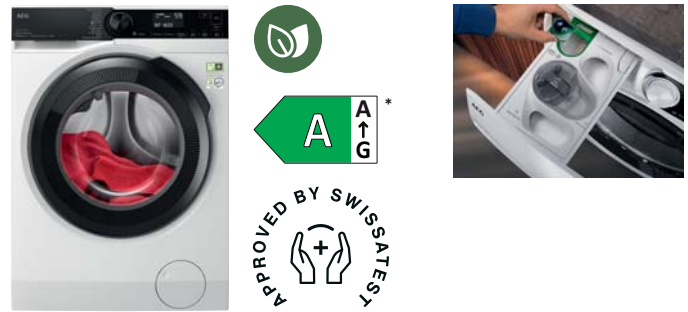

EXCLUSIV – 5 JAHRE HERSTELLERGARANTIE

Frontlader 8000 Serie mit UniversalDose - Schublade
LR8E75499

- Waschmaschine Frontlader
- 9 kg Fassungsvermögen
- 1400 U/min
- *** 10 % sparsamer als Energie-Effizienzklasse A**
- Invertermotor (10 Jahre Motorgarantie)
- UniversalDose - Schublade für alle Waschmittelarten
- Großes, mehrzeiliges Display
- Aqua Control System mit Alarm
- Hygiene mit Dampf - entfernt über 99,9% der Viren und Bakterien
- Startzeitvorwahl und Restlaufanzeige
- AEG-Schontrommel
- PowerCare-Technologie
- Maschinenreinigungsprogramm
- ProSense Mengenautomatik
- ProSteam Dampftechnologie
- Abmessungen H/B/T/T max. mm: 847 / 597 / 576 / 599

LR8E75499 PNC 914 500 819 **AKTIONS-UPV € 949,-**