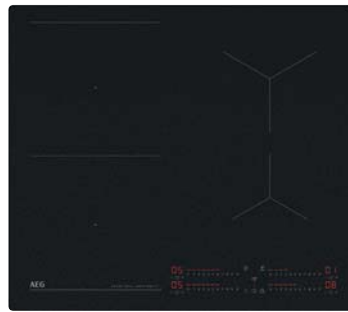

**PARTNER – 5 JAHRE HERSTELLERGARANTIE**

Serie 7000 SenseBoil Überkoch-Sensor mit SaphirMatt Oberfläche  
**TI64IB1FIZ**

- Autarkes Kochfeld - 60 cm Breite
- 4 Kochzonen Induktion
- Rahmenloses Design
- Restwärmeanzeige
- Elektronische Anzeigen für alle Kochzonen
- Direct-Control Ansteuerung mit Slider-Funktion
- Bridge Funktion
- Hob?Hood Funktion
- SenseBoil - Intelligenter Überkoch-Sensor unter der Glasplatte
- SaphirMatt - Elegantes Design und überragender Schutz vor Kratzern
- Power Funktion
- Ausschnitt B/H mm: 560 / 490