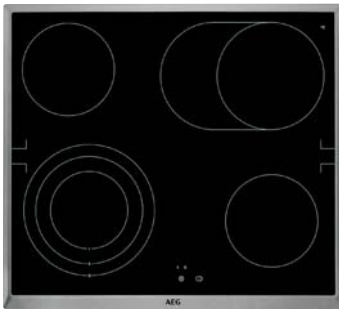

Serie 3000 Herdgebundenes Kochfeld Induktion, 60 cm  
**IEB64000XB**

- Herdgebundenes Kochfeld
- 60 cm Breite
- 4 Kochzonen Induktion
- Edelstahlrahmen
- Restwärmeanzeige
- Elektronische Anzeigen für alle Kochzonen
- TouchControl Bedienung
- Hob²Hood Funktion
- Power Funktion
- Ausschnitt B/H mm: 560 / 490

inkl. FlexiRunners Backauszug, 3 Paar

Serie 3000 Herdgebundenes Kochfeld, 60 cm

**HE604073XB**

- Herdgebundenes Kochfeld
- 60 cm Breite
- 4 Kochzonen strahlungsbeheizt
- Edelstahlrahmen
- Restwärmeanzeige
- Elektronische Anzeigen für alle Kochzonen
- TouchControl Bedienung
- Dreikreis-Kochzone, Mehrzweck-Kochzone
- Ausschnitt B/H mm:  
560 / 490