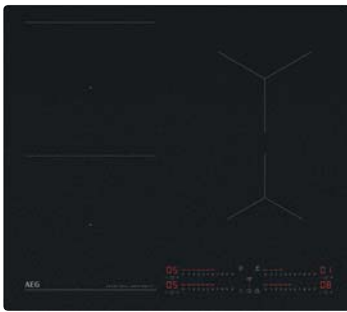

EXCLUSIV – 5 JAHRE HERSTELLERGARANTIE

Serie 7000 SenseBoil Überkoch-Sensor mit SaphirMatt Oberfläche
TI64IB1BIZ

- Autarkes Kochfeld - 60 cm Breite
- 4 Kochzonen Induktion
- Rahmenloses Design
- Restwärmeanzeige
- Elektronische Anzeigen für alle Kochzonen
- Direct-Control Ansteuerung mit Slider-Funktion
- Bridge Funktion
- Hob?Hood Funktion
- SenseBoil - Intelligenter Überkoch-Sensor unter der Glasplatte
- SaphirMatt - Elegantes Design und überragender Schutz vor Kratzern
- Power Funktion
- Ausschnitt B/H mm: 560 / 490

SenseBoil® Sensor
Nach Erreichen des Siedepunktes wird die Kochstufe auf ein leichtes Köcheln reduziert.

SaphirMatt-Oberfläche
Elegantes Design. Überragender Schutz vor Kratzern.

TI64IB1BIZ PNC 949 598 362 **AKTIONS-UPV € 1.099,-**