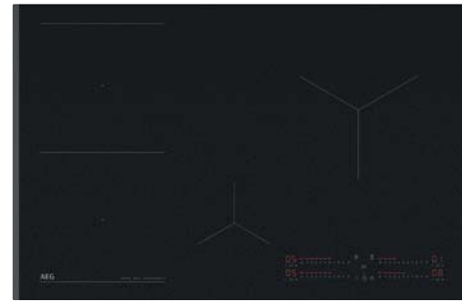

EXCLUSIV – 5 JAHRE HERSTELLERGARANTIE

Serie 7000 SaphirMatt Oberfläche mit SenseBoil
TII84B10FZ

- Autarkes Kochfeld - 80 cm Breite
- 4 Kochzonen Induktion
- Facettendesign
- Restwärmeanzeige
- Elektronische Anzeigen für alle Kochzonen
- Direct-Control Ansteuerung mit Slider-Funktion
- Bridge Funktion
- Hob²Hood Funktion
- SenseBoil - Intelligenter Überkoch-Sensor unter der Glasplatte
- SaphirMatt - Elegantes Design und überragender Schutz vor Kratzern
- Power Funktion
- Ausschnitt B/H mm: 750 / 490