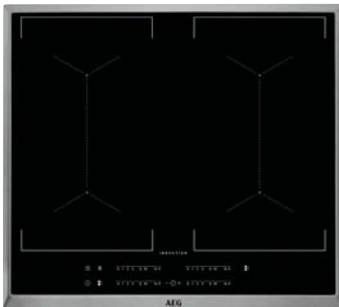

EXCLUSIV – 5 JAHRE HERSTELLERGARANTIE

Serie 6000 Bridge Funktion 2-fach
IKS6445XXB

- Autarkes Kochfeld - 60 cm Breite
- 4 Kochzonen Induktion
- Edelstahlrahmen
- Restwärmeanzeige
- Elektronische Anzeigen für alle Kochzonen
- Direct-Control Ansteuerung mit Slider-Funktion
- Bridge Funktion, zweifach
- Power Funktion
- Ausschnitt B/H mm: 560 / 490

IKS6445XXB PNC 949 597 268 **AKTIONS-UPV € 699,-**