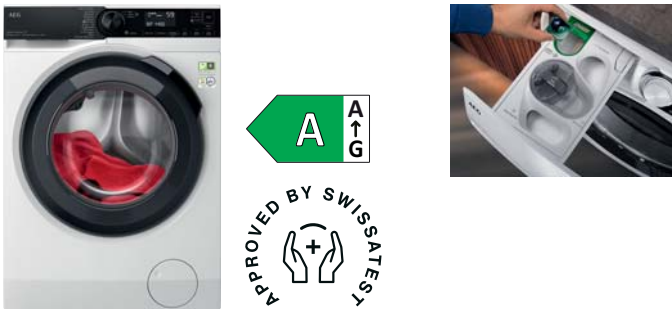

PARTNER – 2 JAHRE HERSTELLERGARANTIE

Frontlader 8000 Serie mit UniversalDose - Schublade
LR8E75490

- Waschmaschine Frontlader
- 9 kg Fassungsvermögen
- 1400 U/min
- **Energieklasse A**
- Invertermotor (10 Jahre Motorgarantie)
- UniversalDose - Schublade für alle Waschmittelarten
- Großes, mehrzeiliges Display
- Aqua Control System mit Alarm
- Hygiene mit Dampf - entfernt über 99,9% der Viren und Bakterien
- Startzeitvorwahl und Restlaufanzeige
- AEG-Schontrommel
- PowerCare-Technologie
- WLAN Connectivity - mobile Kontrolle über die AEG App
- SyncDry - Kommunikation zwischen Waschmaschine und Trockner
- Maschinenreinigungsprogramm
- ProSense Mengenautomatik
- ProSteam Dampftechnologie
- Abmessungen H/B/T/T max. mm: 847 / 597 / 631 / 660

LR8E75490 PNC 914 501 316 **AKTIONS-UPV € 899,-**