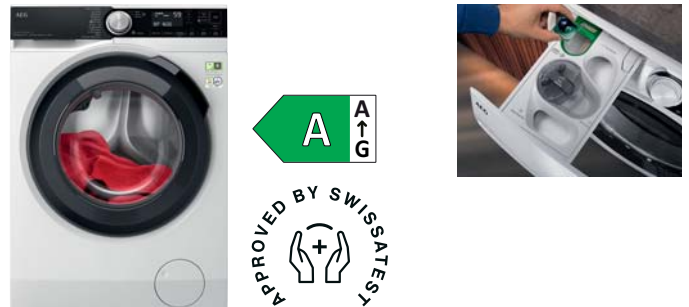

AUSTRIA EDITION – 2 JAHRE HERSTELLERGARANTIE

Frontlader 8000 Serie mit UniversalDose - Schublade
LR8E80693

- Waschmaschine Frontlader
- 9 kg Fassungsvermögen
- 1600 U/min
- **Energieklasse A**
- Invertermotor (10 Jahre Motorgarantie)
- UniversalDose - Schublade für alle Waschmittelarten
- Großes, mehrzeiliges Display
- Aqua Control System mit Alarm
- Hygiene mit Dampf - entfernt über 99,9% der Viren und Bakterien
- Startzeitvorwahl und Restlaufanzeige
- AEG-Schontrommel
- PowerCare-Technologie
- WLAN Connectivity - mobile Kontrolle über die AEG App
- SyncDry - Kommunikation zwischen Waschmaschine und Trockner

- Maschinenreinigungsprogramm
- ProSense Mengenautomatik
- ProSteam Dampftechnologie
- Abmessungen H/B/T/T max. mm: 847 / 597 / 631 / 660

LR8E80693

PNC 914 501 330

AKTIONS-UVP € 899,-

* XX% sparsamer als der Grenzwert (52) der Energieeffizienzklasse A.