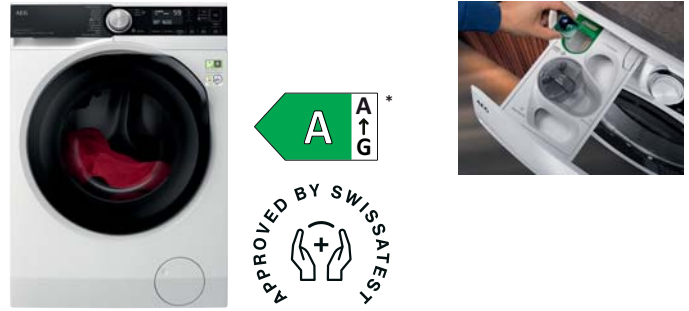

EXCLUSIV – 5 JAHRE HERSTELLERGARANTIE

Frontlader 8000 Serie mit UniversalDose - Schublade
LR8WEP1609

- Waschmaschine Frontlader
- 10 kg Fassungsvermögen
- 1600 U/min
- *** 25% sparsamer als Energie-Effizienzklasse A**
- Invertermotor (10 Jahre Motorgarantie)
- UniversalDose - Schublade für alle Waschmittelarten
- Großes, mehrzeiliges Display
- Aqua Control System mit Alarm
- Hygiene mit Dampf - entfernt über 99,9% der Viren und Bakterien
- Startzeitvorwahl und Restlaufanzeige
- AEG-Schontrommel
- PowerCare-Technologie
- WLAN Connectivity - mobile Kontrolle über die AEG App

- SyncDry - Kommunikation zwischen Waschmaschine und Trockner
- Maschinenreinigungsprogramm
- ProSense Mengenautomatik
- ProSteam Dampftechnologie
- Abmessungen H/B/T/T max. mm: 847 / 597 / 636 / 660

LR8WEP1609

PNC 914 505 407

AKTIONS-UVP € 1.099,-