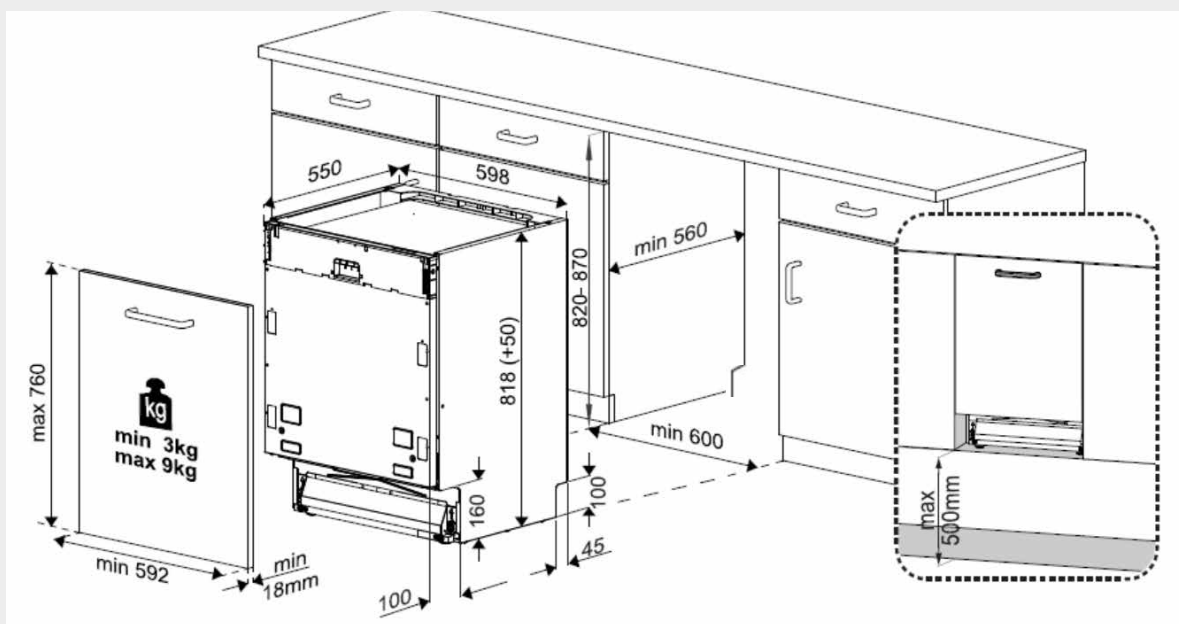

Details

Sicherheit

- aquasafe plus, Möbelschutz

Abmessungen

- Gerätemaße, H x B x T in mm: 818 x 598 x 550
- Nischenmaße, H x B x T in mm: 820-870 x 600 x min.560
- Nischenmaße: Die Tiefe ist bei den vollintegrierten Geschirrspülern exklusive Möbelfront.

Messerablage	-
Besteckkorb	x
CornerWash	x
Metal Filter (teilweise)	x
	Sicherheit
aquasafe plus	x
Möbelschutz	x
Tastensperre	-
	Warnanzeigen
Lichtindikator auf dem Boden	x
	Technische Daten
Energieeffizienzklasse (EU-2021)	B
Reinigungsleistungsindex*	1,13
Trocknungsleistungsindex*	1,07
Wasserverbrauch in Litern [pro Betriebszyklus] im Eco-Programm**	9,5
Energieverbrauch in kWh [pro Betriebszyklus] im Eco-Programm**	0,664
Programmdauer* (h:min)	3:48
Luftschallemission* in dB(A) re 1 pW	43
Luftschallemissionsklasse*	B
Spannung (V)	220-240
Anschlusswert (kW) / Frequenz (Hz)	2,1 / 50
Kabellänge (m)	1,5
Max. Höhe vom Boden zum Wasseranschluss (mm)	1.000
Max. Schlauchlänge (mm)	4.000
	Abmessungen und Gewicht
Nischenmaße:(H x B x T in mm)	820- 870 x min. 600 x min.560
Gerätemaße:(H x B x T in mm)	818 x 598 x 550
Verpackungsabmessungen (H x B x T) (mm)	859 x 644 x 661
Tiefe mit offener Tür, mm	1150
Bruttogewicht in kg	42
Nettogewicht in kg	39,8
	Einbau Informationen
Für Hocheinbau geeignet	x
Dekorplattengewicht in kg	3,0 - 9,0
Tür Mechanismus	FlexiDoor
Türscharniere	selbstjustierende Scharniere
Höhenverstellbare Füße	x
Nischenhöhe	82-87 cm

*Angaben für das Eco-Programm auf einer Skala von A (höchste Effizienz) bis G (geringste Effizienz)

** Der tatsächliche Energie-/Wasserverbrauch hängt von der jeweiligen Nutzung des Geräts ab.

Nischtiefe 560 mm (exklusive Möbelfront)