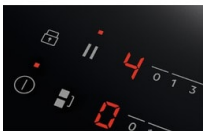

Pause-Funktion: Pausiere den Kochvorgang

Wenn du beim Kochen unterbrochen wirst, drücke einfach auf Pause. Die Funktion unterbricht die Hitzzufuhr, damit nichts anbrennt. Sie merkt sich die zuvor eingestellte Leistungsstufe und mit einer weiteren Berührung kannst du das Kochen einfach fortsetzen.