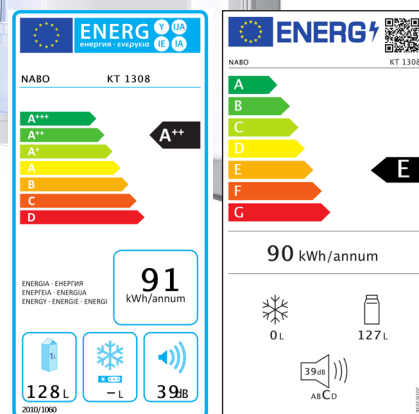

KT 1308

Tischkühlschrank | A++

PRODUKTMERKMALE

- Türanschlag wechselbar
- Stylisher Innenbeleuchtung
- Mech. Temperaturregelung
- Komfortabler Türgriff
- Umschlagbare Tür
- 1 Gemüselade mit Sicherheitsglasabdeckung
- 2 Ablagefächer aus Sicherheitsglas
- 3 Türfächer
- Einstellbare Füße
- Farbe:
Türe: VCM Edelstahllook
Korpus: grau

LEISTUNGSDATEN

- Energieklasse ab 2021: E
- Nettoinhalt Kühlteil 128 Liter
- Energieverbrauch: 0,249kWh /24 h
- Energieverbrauch: 91kWh /Jahr
- Geräuschpegel: 39dB
- Klimaklasse: N/ST
- Kältemittel R600A, 20g

MASSE & GEWICHT

- Maße(BxHxT): 550x850x580mm
- Maße Verpackung (BxHxT): 570x885x588mm
- Gewicht: 26kg | 28kg
- EAN: 9120095792961
- Art. Nr.: 5002040