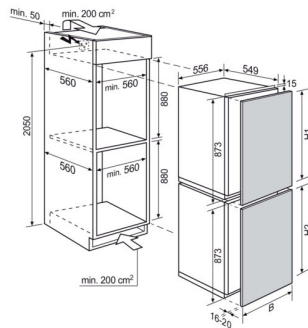

Technische Daten

Einbauhöhe (mm)	880
Steuerung	Touch electronic control
Energieeffizienzklasse	E
Jährlicher Energieverbrauch in kWh	177
Gesamtnutzinhalt ****-Tiefkühlfächer (Liter)	98
Luftschallemissionsklasse	B
Luftschallemission in dB(A) re 1 pW	34
Gefriervermögen (kg/24Std.)	4.5
Lagerzeit bei Störung (Std.)	13.5
Klimaklasse	SN-N-ST-T
Installation	Einbau/integrierbar - Festtür-Technik
Farbe	Weiß
Abtautechnik im Gefriereteil	manuell
PNC	933 033 619
EAN-Nummer	7333394027036
Gerätemaße HxBxT (mm)	873x556x549
Einbaumaße HxBxT (mm)	880x560x550
Anschlusswert (Watt)	120
Volt	230-240
Kabellänge (m)	2,4
Bruttogewicht (kg)	35.5
Nettogewicht (kg)	34
UVP	1259.00

Kombination: IK1555C / IG0946S
Möbelfronten auf Gerätetüren verschraubt