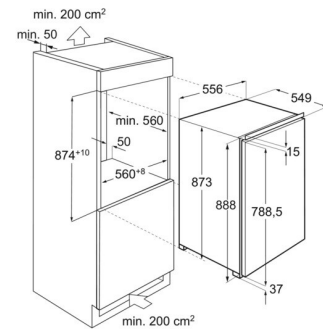

IK1345S / IK1555C / IG0946S
Möbelfront auf Gerätetür verschraubt*