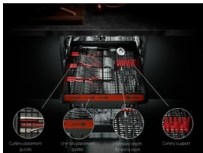

MaxiFlex Besteckschublade: Ideal für sperrige Küchenutensilien.

Die flexible Besteckschublade bietet ausreichend Platz, selbst für sperrige Küchenhelfer. Die Icons auf der Schublade helfen Ihnen beim Einsortieren. So findet jedes Teil den passenden Platz und kann effektiv gereinigt werden - vom Suppenschöpfer bis hin zum Brotmesser.