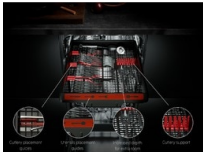

Produktvorteile & Ausstattung

MaxiFlex Besteckschublade: Ideal für sperrige Küchenutensilien.

Die flexible Besteckschublade bietet ausreichend Platz, selbst für sperrige Küchenhelfer. Die Icons auf der Schublade helfen Ihnen beim Einsortieren. So findet jedes Teil den passenden Platz und kann effektiv gereinigt werden - vom Suppenschöpfer bis hin zum Brotmesser.