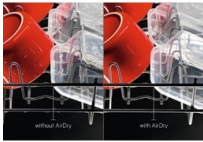

AirDry: Kein Nachtrocknen

In den letzten 10 Minuten der Abschlussphase des Spülgangs öffnet sich die Tür einen Spalt weit von selbst. Aufgrund des dadurch entstehenden natürlichen Luftstroms trocknet das Geschirr fleckenfrei. Nach Abschluss des Programms kann somit alles ohne aufwändiges Nachtrocknen ausgeräumt werden.

BeamOnFloor: Auf einen Blick informiert.

Während das Spülprogramm läuft, wird ein roter Punkt auf den Boden projiziert. Sobald das Programm abgeschlossen ist, erscheint der Punkt in grüner Farbe. So wissen Sie immer ob der Spülgang fertig ist, auch wenn Sie ein besonders leises Spülprogramm gewählt haben.