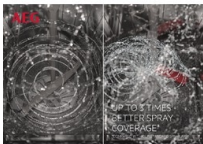

Produktvorteile & Ausstattung

SoftSpikes & SoftGrips: Sicherer Halt für Ihre Gläser.

Die Glasstiele können einfach in die patentierten SoftGrip-Klammern eingeklipst werden. Und die im Oberkorb liegenden gummierten SoftSpikes lassen kein Glas verrutschen. Das schützt den Glasrand und macht ein Umkippen Ihrer Gläser nahezu unmöglich.

BeamOnFloor: Auf einen Blick informiert.

Während das Spülprogramm läuft, wird ein roter Punkt auf den Boden projiziert. Sobald das Programm abgeschlossen ist, erscheint der Punkt in grüner Farbe. So wissen Sie immer ob der Spülgang fertig ist, auch wenn Sie ein besonders leises Spülprogramm gewählt haben.

Satelliten-Sprüharm: Weniger Wasserverbrauch.

Der Sprüharm mit Doppelrotation bietet eine bis zu dreimal bessere Sprühabdeckung. Die feine Verteilung des Sprühwassers erreicht jeden Winkel. Hartnäckige Verschmutzungen werden leichter gelöst und gleichzeitig wird Wasser gespart.

AirDry: Kein Nachtrocknen

In den letzten 10 Minuten der Abschlussphase des Spülgangs öffnet sich die Tür einen Spalt weit von selbst. Aufgrund des dadurch entstehenden natürlichen Luftstroms trocknet das Geschirr fleckenfrei. Nach Abschluss des Programms kann somit alles ohne aufwändiges Nachtrocknen ausgeräumt werden.