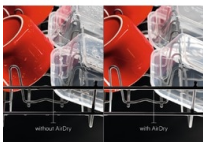

AirDry: Kein Nachtrocknen
In den letzten 10 Minuten der Abschlussphase des Spülgangs öffnet sich die Tür einen Spalt weit von selbst. Aufgrund des dadurch entstehenden natürlichen Luftstroms trocknet das Geschirr fleckenfrei. Nach Abschluss des Programms kann somit alles ohne aufwändiges Nachtrocknen ausgeräumt werden.

BeamOnFloor: Auf einen Blick informiert.

Während das Spülprogramm läuft, wird ein roter Punkt auf den Boden projiziert. Sobald das Programm abgeschlossen ist, erscheint der Punkt in grüner Farbe. So wissen Sie immer ob der Spülgang fertig ist, auch wenn Sie ein besonders leises Spülprogramm gewählt haben.