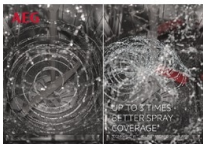

Satelliten-Sprüharm: Weniger Wasserverbrauch.

Der Sprüharm mit Doppelrotation bietet eine bis zu dreimal bessere Sprühabdeckung. Die feine Verteilung des Sprühwassers erreicht jeden Winkel. Hartnäckige Verschmutzungen werden leichter gelöst und gleichzeitig wird Wasser gespart.